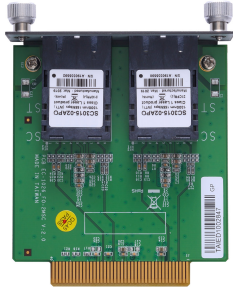

FO 模块系列

ES-1000 系列以太网模块

特点和优势

- 模块化设计，提供最大扩展性
- 光纤模块可选，可延长距离和提高电气噪声抗干扰

认证

介绍

FO-2MSC 模块专为 ES-1026 非网管型机架式交换机而设计。用户可以通过此以太网模块扩展 2 个光纤（多模 SC 接头）端口，从而更大幅度地提高了灵活性。

规格

以太网接口

100BaseFX 端口（多模 SC 接头）	2																
光纤	<table border="1"><thead><tr><th></th><th>100BaseFX</th></tr><tr><th></th><th>多模</th></tr></thead><tbody><tr><td>波长</td><td>1300 nm</td></tr><tr><td>最大 TX 值</td><td>-14 dBm</td></tr><tr><td>最小 TX 值</td><td>-20 dBm</td></tr><tr><td>RX 灵敏度</td><td>-34 至 -30 dBm</td></tr><tr><td>链路预算</td><td>14 dB</td></tr><tr><td>典型距离</td><td>5 km^a</td></tr></tbody></table>		100BaseFX		多模	波长	1300 nm	最大 TX 值	-14 dBm	最小 TX 值	-20 dBm	RX 灵敏度	-34 至 -30 dBm	链路预算	14 dB	典型距离	5 km ^a
		100BaseFX															
		多模															
	波长	1300 nm															
	最大 TX 值	-14 dBm															
	最小 TX 值	-20 dBm															
	RX 灵敏度	-34 至 -30 dBm															
	链路预算	14 dB															
典型距离	5 km ^a																
a. 50/125 μm，800 MHz*km 光纤线缆																	